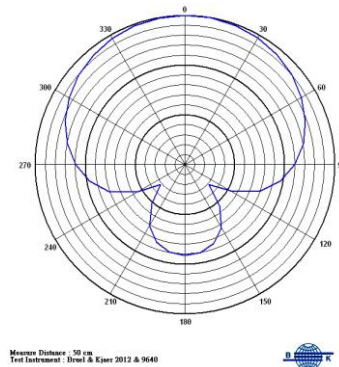

## 主要特點

- 採用 MU-37 動圈式超心型指向性音頭，提供柔細的音質和優異的頻響特性，低迴授聲設計，即使高聲演唱也不失真，適合一般演唱及語音擴音使用。
- 音頭與網頭固定裝置設計，提供更高的性價比，確保耐用性和可靠性。
- 具有獨家風格的管身造型，多層防暎金屬外網頭，確保豐富的高低音域表現，提供高指向分離度和超低迴授聲的絕佳特性。

## 主要規格

音頭模組	MU-37
指向性	超心型
音頭類型	動圈式
音頭組裝	固定式
管身材質	鋅合金，具輸出開關

靈敏度	-54 dBV / Pa
頻率響應	50 Hz ~ 18 kHz
輸出阻抗	400 Ω
尺寸	51 × 178 mm (Ø × L)
重量	約 235 g