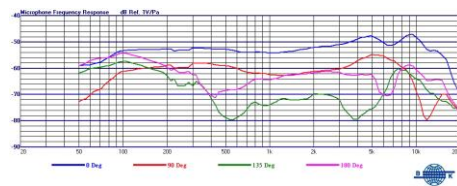

## 主要特點

- 採用 MU-37 動圈式超心型指向性音頭，提供柔細的音質和優異的頻響特性，低迴授聲設計，即使高聲演唱也不失真，適合一般演唱及語音擴音使用。
- 音頭與網頭固定裝置設計，提供更高的性價比，確保耐用性和可靠性。
- 具有獨家風格的管身造型，多層防暎金屬外網頭，確保豐富的高低音域表現，提供高指向分離度和超低迴授聲的絕佳特性。

## 主要規格

音頭模組	MU-37
指向性	超心型
音頭類型	動圈式
音頭組裝	固定式
管身材質	鋅合金，具輸出開關

靈敏度	-54 dBV / Pa
頻率響應	50 Hz ~ 18 kHz
輸出阻抗	400 Ω
尺寸	51 × 178 mm (Ø × L)
重量	約 235 g