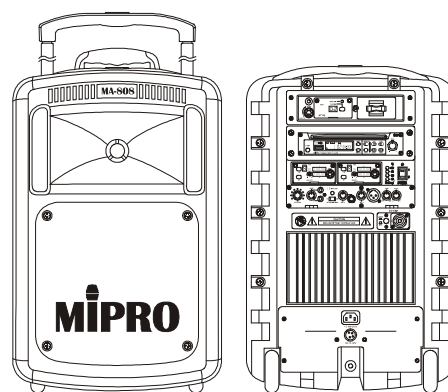

MA-808 旗艦型無線擴音機

主要特點

- 一體成型音箱造型，內建高效率放大器，並採用主動式電子分音器驅動雙音路喇叭系統，輸出最清晰強勁的音量。
- 結構堅固的伸縮拖拉把柄及滑輪，可手提或拖拉。另有腳架座可架設在三腳架上。
- 有隱藏式麥克風收納盒。
- 模組化配件可快速拆裝更換。
- 具有廣播優先功能 (VOP)，讓麥克風擴音時音樂自動靜音，且可提供麥克風迴音效果 (ECHO)，及高低音比例調整 (TONE)。
- 有線、無線麥克風及播音模組可同時混合擴音。
- 外接喇叭專屬插座，可搭配 MA-808EXP 被動式喇叭。
- 可加裝 MTM-92 無線中繼發射器，搭配 MA-808AXP 主動式喇叭，擴充傳輸範圍。
- 首創隱藏主動式雙天線，提升接收距離及穩定的訊號品質。
- 內建 AC 電源供應器及充電電池。

主要規格

最大音壓	116 dB	特殊功能	VOP 廣播優先、麥克風迴音效果、高低音控制、主音量可無線遙控
喇叭系統	1.5 吋高音及 10 吋低音	電源供應	AC 100 ~ 240V · DC 24 ~ 32V
頻率範圍	50 Hz ~ 18 kHz	充電電池	內建兩只鋰離子電池
音源輸入	MIC IN : XLR、6.3 mm LINE IN : RCA	電量顯示	4 段 LED 燈顯示電池電量及充電狀況
音源輸出	LINE OUT : RCA	待機時間	6 小時以上
放大器	AB 類及 D 類	機箱顏色	黑色
輸出功率	額定 267 W，最大 465 W	尺寸	360 × 558 × 350 mm (W×H×D)
接收模組	可加裝 4 組	重量	約 16.3 kg (含電池)
播音模組	內建藍牙，另有 CD、USB、SD 等錄放音座可供選擇	選購配件	SC-808 防塵套、MS-70 喇叭腳架、MM 系列有線麥克風
發射模組	MTM-92 (選購)	專利認證	具有新式樣專利，通過國內外電波法規及安規之認證。
外接喇叭	SpeakON 輸出插座	備註	各項規格若有誤差以實際產品為依據。