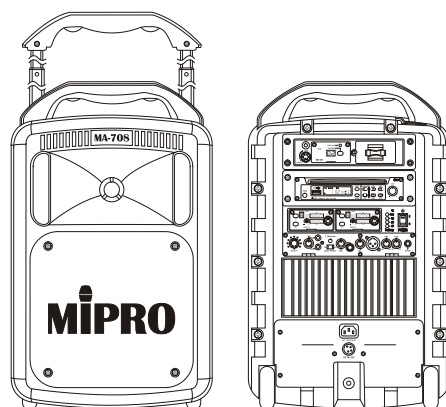

# MA-708 豪華型無線擴音機

## 主要特點

- 一體成型音箱造型，內建高效率放大器，驅動雙音路喇叭系統，輸出最清晰強勁的音量。
- 結構堅固的伸縮拖拉把柄及滑輪，可手提或拖拉。另有腳架座可架設在三腳架上。
- 有隱藏式麥克風收納盒。
- 模組化配件可快速拆裝更換。
- 具有廣播優先功能 (VOP)，讓麥克風擴音時音樂自動靜音，且可提供麥克風迴音效果 (ECHO)，及高低音比例調整 (TONE)。
- 有線、無線麥克風及播音模組可同時混合擴音。
- 具外接喇叭插座，可搭配 MA-708EXP 被動式喇叭。
- 可加裝 MTM-92 無線中繼發射器，搭配 MA-708AXP 主動式喇叭，擴充傳輸範圍。
- 首創隱藏主動式雙天線，提升接收距離及穩定的訊號品質。
- 內建 AC 電源供應器及充電電池。

## 主要規格

最大音壓	108 dB	特殊功能	VOP 廣播優先、麥克風迴音效果、高低音控制、主音量可無線遙控
喇叭系統	1.5 吋高音及 8 吋低音	電源供應	AC 100 ~ 240V · DC 24 ~ 32V
頻率範圍	50 Hz ~ 18 kHz	充電電池	內建兩只鉛酸電池或選購鋰離子電池
音源輸入	MIC IN : XLR、6.3 mm LINE IN : RCA	電量顯示	4 段 LED 燈顯示電池電量及充電狀況
音源輸出	LINE OUT : RCA	待機時間	7 小時以上
放大器	D 類	機箱顏色	黑色
輸出功率	額定 190 W，最大 325 W	尺寸	336 × 545 × 336 mm (W×H×D)
接收模組	可加裝 4 組	重量	約 15.3 kg (含電池)
播音模組	內建藍牙，另有 CD、USB、SD 等錄放音座可供選擇。	選購配件	SC-708 防塵套、MS-70 喇叭腳架、MM 系列有線麥克風、MB-80 鋰離子電池
發射模組	MTM-92 (選購)	專利認證	具有新式樣專利，通過國內外電波法規及安規之認證。
外接喇叭	6.3 mm 輸出插座	備註	各項規格若有誤差以實際產品為依據。