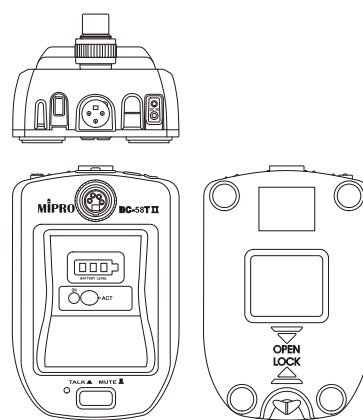

BC-58T II 5 GHz 鵝頸式麥克風基座發射器

主要特點

- 可搭配 MM 系列 4-Pin 鵝頸式麥克風，提供有線傳輸和無線傳輸兩種模式選擇。
- 有線傳輸時，需將基座輸出插座接至具幻象電源的混音器輸入插座。
- 無線傳輸時，內建 ISM 5 GHz 發射器，適用於 ACT-5800 系列數位系統；操作方式與佩戴式發射器相同。
- 內建 18500 充電式鋰離子電池，可外接充電器充電或取出更換備用電池。
- 配有 TALK 發話按鍵和 MUTE 靜音按鍵，可控制基座指示燈，並同步控制 MM-206L / 205L / 204L 的 LED 環形燈指示燈狀態。
- 金屬底蓋與止滑墊設計，基座穩固、不易搖晃。

主要規格

頻段	ISM 5.8 GHz
搭配接收機	ACT-5800 系列
輸入接頭	MIPRO 4-Pin XLR，可搭配 MM-206L、MM-205L、MM-204L 鵝頸式麥克風
輸出插座	3-Pin XLR
控制開關	具發話及靜音切換按鍵及 LED 指示燈
電源供應	有線：DC 24 ~ 48 V 幻象電源，無線：18500 鋰離子電池 × 1
充電電壓	DC 5 V / 1 A
顏色	黑色
尺寸	100 × 78 × 150 mm (W × H × D)
重量	約 670 g