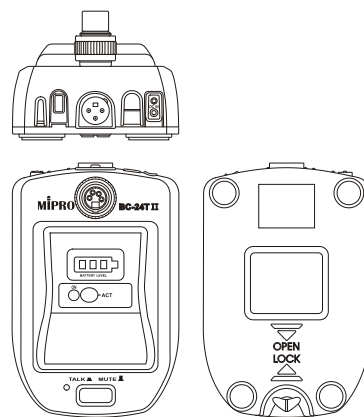

BC-24T II 2.4 GHz 鵝頸式麥克風基座發射器

主要特點

- 可搭配 MM 系列 4-Pin 鵝頸式麥克風，提供有線傳輸和無線傳輸兩種模式選擇。
- 有線傳輸時，需將基座輸出插座接至具幻象電源的混音器輸入插座。
- 無線傳輸時，內建 ISM 2.4 GHz 發射器，適用於 ACT-2400 系列數位系統；操作方式與佩戴式發射器相同。
- 內建 18500 充電式鋰離子電池，可外接充電器充電或取出更換備用電池。
- 配有 TALK 發話按鍵和 MUTE 靜音按鍵，可控制基座指示燈，並同步控制 MM-206L / 205L / 204L 的 LED 環形燈指示燈狀態。
- 金屬底蓋與止滑墊設計，基座穩固、不易搖晃。

主要規格

頻段	ISM 2.4 GHz
搭配接收機	ACT-2400 系列
輸入接頭	MIPRO 4-Pin XLR，可搭配 MM-206L、MM-205L、MM-204L 鵝頸式麥克風
輸出插座	3-Pin XLR
控制開關	具發話及靜音切換按鍵及 LED 指示燈
電源供應	有線：DC 24 ~ 48 V 幻象電源，無線：18500 鋰離子電池 × 1
充電電壓	DC 5 V / 1 A
顏色	黑色
尺寸	100 × 78 × 150 mm (W × H × D)
重量	約 700 g