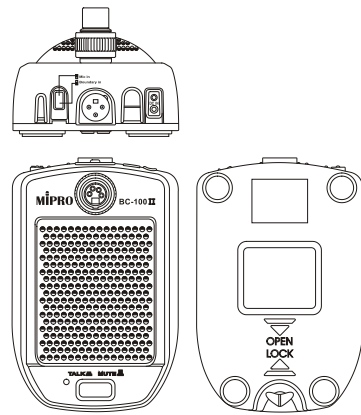

BC-100 II 多功能邊界麥克風基座

主要特點

- 內建高靈敏度電容式音頭模組，可直接作為邊界麥克風使用。
- 可搭配 MM 系列 4-Pin 鵝頸式麥克風，提供有線傳輸與無線傳輸兩種模式選擇。
- 有線傳輸時，需將基座輸出插座連接至具幻象電源的混音器輸入插座。
- 無線傳輸時，適用 ACT-TC 系列佩戴式發射器，可轉換為無線會議麥克風，並支援直接充電，無需取出發射器。
- 配有 TALK 發話按鍵和 MUTE 靜音按鍵，可控制基座指示燈，並同步控制 MM-206L / 205L / 204L 的 LED 環形燈指示燈狀態。
- 金屬底蓋與止滑墊設計，基座穩固、不易搖晃。

主要規格

邊界麥克風	內建 10 mm 心型指向性電容式音頭模組
輸出插座	3-Pin XLR
輸入接頭	MIPRO 4-Pin XLR，可搭配 MM-206L、MM-205L、MM-204L 鵝頸式麥克風
控制開關	具發話及靜音切換按鍵及 LED 指示燈
擴充功能	可搭配 ACT-TC 系列佩戴式發射器作無線傳輸
電源供應	有線：DC 24 ~ 48 V 幻象電源，無線：18500 鋰離子電池 × 1
充電電壓	DC 5 V / 1 A
顏色	黑色
尺寸	100 × 78 × 150 mm (W × H × D)
重量	約 620 g