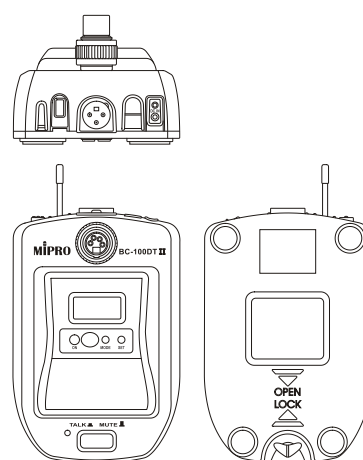

# BC-100DT II UHF 鵝頸式麥克風基座發射器

## 主要特點

- 可搭配 MM 系列 4-Pin 鵝頸式麥克風，提供有線傳輸和無線傳輸兩種模式選擇
- 有線傳輸時，需將基座輸出插座接至具幻象電源的混音器輸入插座。
- 無線傳輸時，內建 72MHz 寬頻發射器，適用於 ACT-800 系列數位系統；操作方式與佩戴式發射器相同。
- 內建 18500 充電式鋰離子電池，可外接充電器充電或取出更換備用電池。
- 配有 TALK 發話按鍵和 MUTE 靜音按鍵，可控制基座指示燈，並同步控制 MM-206L / 205L / 204L 的 LED 環形燈指示燈狀態。
- 金屬底蓋與止滑墊設計，基座穩固、不易搖晃。

## 主要規格

頻段	UHF 480 ~ 934 MHz
搭配接收機	ACT-800 系列
輸入接頭	MIPRO 4-Pin XLR，可搭配 MM-206L、MM-205L、MM-204L 鵝頸式麥克風
輸出插座	3-Pin XLR
控制開關	具發話及靜音切換按鍵及 LED 指示燈
電源供應	有線：DC 24 ~ 48 V 幻象電源，無線：18500 鋰離子電池 × 1
充電電壓	DC 5 V / 1 A
顏色	黑色
尺寸	100 × 78 × 150 mm (W × H × D)
重量	約 710 g